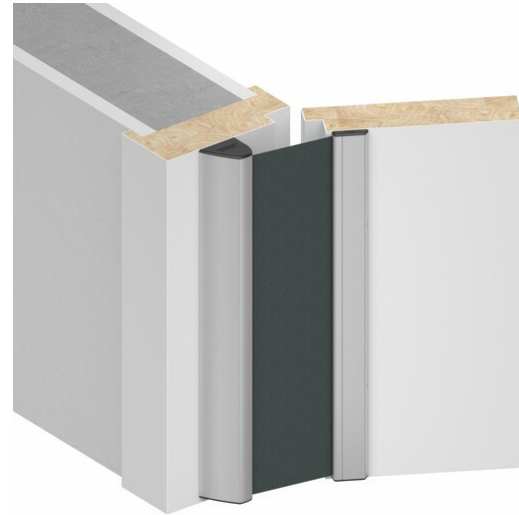

Store anti-pince doigt avec protection côté paumelles 1400 mm Argent

Référence : K065-NR-32 lg + 5-206-1450

Etat : Neuf

Prix : à partir de **239,95 € TTC**

Fiche générée le 04-04-2025

Présentation

Nous vous proposons ce nouveau système de protection anti-pince doigt. Ils ont développé un nouveau système anti-pince-doigts à utilisation universelle qui séduit par son design unique, sa sécurité accrue ainsi que par ses nombreuses fonctions supplémentaires.

Un design pour toutes les applications

- Intégration réussie et linéaire dans les architectures intérieures existantes et les designs de portes
- Design continu dans le bâtiment pour une utilisation extérieure et intérieure
- Meilleure stabilité grâce à un profilé de boîtier et de maintien, empêche toute déformation du **système anti-pince-doigts**
- Montage ultérieur possible sur tous les **systèmes de porte**
- Adaptation individuelle en usine à la couleur et la longueur du système de porte
- Installation très **simple** et **rapide**

Description

Cette **protection** design est très simple à installer comme vous pourrez le voir dans la vidéo suivante : [NR-32 Unisafe® / protection anti pince doigts d'athmer](#)

Cette **sécurtié d'angle** en aluminium est coupe feu et peut donc être équipée sur des portes EI30 ou EI60.

Limitation de la dimension de passage de l'hubrisserie 32 mm

Système de porte	Convient à tous les systèmes de portes
Couleur	Couleur du boîtier personnalisable
Longueur de livraison	325 - 3.000 mm
Longueurs standard*	1 925 mm /2 050 mm
Longueur de livraison pour portes automatiques**	2 000 mm /2 500 mm
Longueurs fixes	Disponible
Raccourcissable	-
Protection anti-choc optionnelle	500/ 900/ 1923 mm