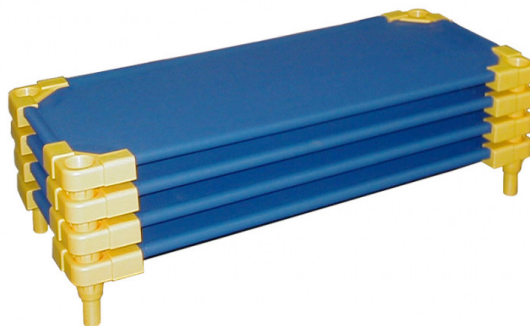

Lot de 4 Couchettes Leo empilables 120X60

Référence : K040-Lot 4 Couchettes LEO

Etat : Neuf

Prix : à partir de **159,95 € TTC**

Fiche générée le 23-11-2024

Présentation

Équipez votre crèche du lot de 4 couchettes LEO empilables afin que les enfants puissent faire leur sieste paisiblement.

Livraison Gratuite !

Description

La **couchette LEO empilable** est revêtue d'une toile polyester enduite respectant la norme anti-feu M3.

Le produit est également normé pour les crèches et est donc adapté pour les enfants de moins de 3 ans.

La couchette est disponible en bleu et procurera à l'enfant un maximum de confort.

Elle est facile à laver et peut se ranger facilement.

Matériaux

Conçue avec une armature en tube d'acier carré de 20mm, la **couchette LEO empilable** dispose de 4 coins en polypropylène.