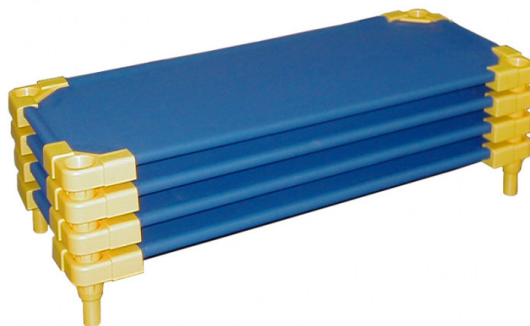

Lot de 4 Couchettes Leo empilables 120X60

Référence : K040-Lot 4 Couchettes LEO

Etat : Neuf

Prix : à partir de **159,95 € TTC**

Fiche générée le 12-04-2025

Présentation

Équipez votre crèche du lot de 4 couchettes LEO empilables afin que les enfants puissent faire leur sieste paisiblement.

Livraison Gratuite !

Description

La **couchette LEO empilable** est revêtue d'une toile polyester enduite respectant la norme anti-feu M3.

Le produit est également normé pour les crèches et est donc adapté pour les enfants de moins de 3 ans.

La couchette est disponible en bleu et procurera à l'enfant un maximum de confort.

Elle est facile à laver et peut se ranger facilement.

Matériaux

Conçue avec une armature en tube d'acier carré de 20mm, la **couchette LEO empilable** dispose de 4 coins en polypropylène.