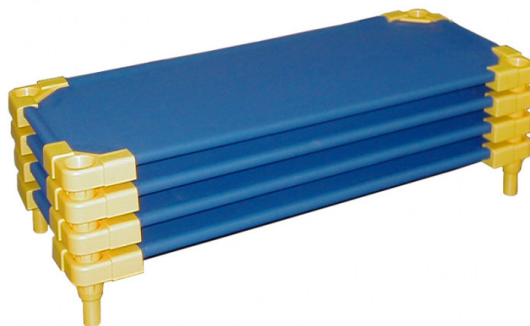

Lot de 4 Couchettes Leo empilables 120X60

Référence : K040-Lot 4 Couchettes LEO

Etat : Neuf

Prix : à partir de **159,95 € TTC**

Fiche générée le 20-09-2024

Présentation

Équipez votre crèche du lot de 4 couchettes LEO empilables afin que les enfants puissent faire leur sieste paisiblement.

Livraison Gratuite !

Description

La **couchette LEO empilable** est revêtue d'une toile polyester enduite respectant la norme anti-feu M3.

Le produit est également normé pour les crèches et est donc adapté pour les enfants de moins de 3 ans.

La couchette est disponible en bleu et procurera à l'enfant un maximum de confort.

Elle est facile à laver et peut se ranger facilement.

Matériaux

Conçue avec une armature en tube d'acier carré de 20mm, la **couchette LEO empilable** dispose de 4 coins en polypropylène.