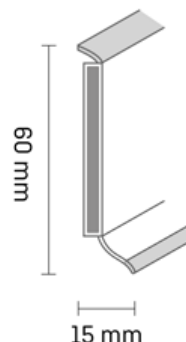

Plinthes

Référence : K027-Blanc 90422/1

Etat : Neuf

Prix : à partir de **2,30 € TTC**

Fiche générée le 04-04-2025

Déclinaisons

- Blanc
- Gris
- Beige
- Noir

Présentation

Ce produit est vendu par lot de 20 plinthes

Description

Pour une sécurité optimal dans vos crèches nous vous proposons les plinthes en poly mélange à base de PVC expansé.

Les lèvres inférieures et supérieures sont souples afin d'épouser les irrégularité pour une finition plus propre mais également pour la sécurité des enfants.

Les plinthes sont résistantes à l'humidité.

Dimension :

Hauteur 60 mm

Longueur 2,5m

Epaisseur 15mm

Vendu par lot de 20 plinthes soit 50ml

* photo non contractuelle