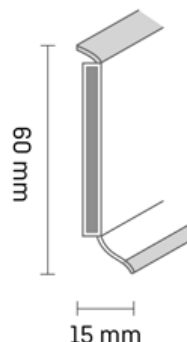

Plinthes

Référence : K027-Blanc 90422/1

Etat : Neuf

Prix : à partir de **2,30 € TTC**

Fiche générée le 23-11-2024

Déclinaisons

- Blanc
- Gris
- Beige
- Noir

Présentation

Ce produit est vendu par lot de 20 plinthes

Description

Pour une sécurité optimal dans vos crèches nous vous proposons les plinthes en poly mélange à base de PVC expansé.

Les lèvres inférieures et supérieures sont souples afin d'épouser les irrégularité pour une finition plus propre mais également pour la sécurité des enfants.

Les plinthes sont résistantes à l'humidité.

Dimension :

Hauteur 60 mm

Longueur 2,5m

Epaisseur 15mm

Vendu par lot de 20 plinthes soit 50ml

* photo non contractuelle