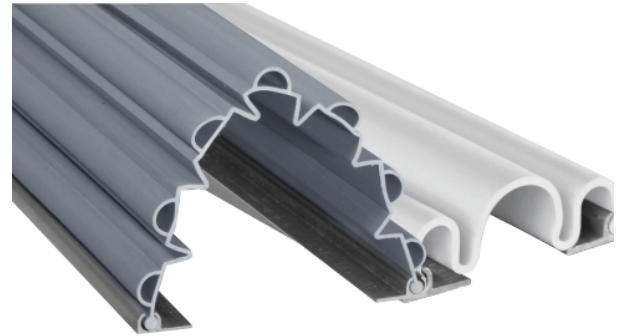

Kit d'Anti-pince doigts pour porte à ouverture de 90°

Référence : K037-606035

Etat : Neuf

Prix : à partir de **198,23 € TTC**

Fiche générée le 04-04-2025

Déclinaisons

- Blanc
- Bleu
- Gris
- Noir
- Beige

Présentation

Afin d'optimiser la sécurité des enfants, équipez votre crèche d'anti-pince doigts pour vos portes à ouverture de 90°

Description

75% des accidents qu'on enregistre dans les crèches concernent les pincements des doigts des enfants entre une porte et son montant. Grâce au dispositif **anti-pince doigt Garomin** votre crèche sera un environnement sécurisé.

Ce dispositif recouvre les 2 parties entre la porte et le bâti de la porte. L'anti-pince doigt protège les doigts quelle que soit la structure de votre porte à ouverture à 90°.

Le Kit est constitué de 2 anti-pince doigts : N°1 pour le coté ouverture - N°2 pour le coté pomelles.

Les parents vous confieront leurs enfants en toute confiance.

L'anti-pince doigt pour les portes est disponible en 5 couleurs : Blanc, Noir, Gris, Bleu et Beige

Dimension :

- Longueur 1400 mm x largeur 170 mm