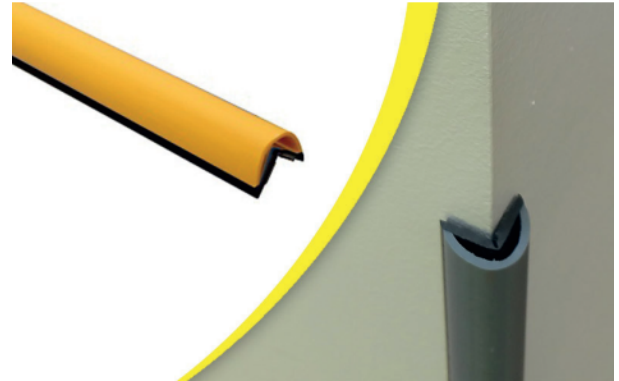

Protection d'angles 3/4 rond autocollant

Référence : K037-601820

Etat : Neuf

Prix : à partir de **55,62 € TTC**

Fiche générée le 04-04-2025

Déclinaisons

- Jaune
- Blanc
- Gris

Présentation

Afin de réduire les risques de chocs de la tête optez pour l'Angl'isol alvéolé pour une protection renforcée des angles . Idéal pour les crèches, mais convient aussi parfaitement à l'habitation.

Description

Permettant d'absorber les chocs et ainsi réduire les risques de traumatisme, **les protection de coin autocollant** sont à fixer sur les poutrelles, les murs ou les retours de marche.

La déformabilité de l'alvéole lui offre une haute capacité d'absorption des coups et chocs.

Pose facile et rapide grâce à l'adhésif attention à bien dégraisser vos surfaces avant de coller vos cornières d'angles.

Dimension :

- Angle : 15mm x 15mm
- Dimension la baguette : 2 m x 25 mm
- Poids : 0,35 kg