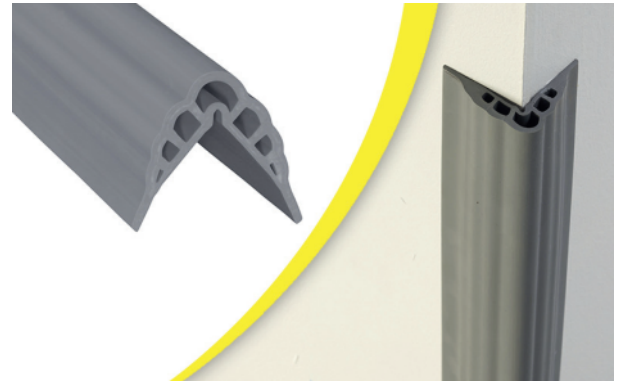

Protection d'angle alvéoles à coller

Référence : K037-601370

Etat : Neuf

Prix : à partir de **90,12 € TTC**

Fiche générée le 29-01-2025

Déclinaisons

- Blanc
- Beige
- Bleu
- Bleu Ciel
- Gris
- Jaune
- Rouge
- Noir
- Vert

Présentation

Pour protéger efficacement les angles de murs des chocs avec un produit moins encombrant, choisissez le coin Angl'isol à alvéoles plates.

Description

L'installation du **Coin angl'isol à alvéoles plates** est facile à coller. Attention à bien dégraisser vos surface avant de coller vos protections d'angles.

La protection est renforcée dans la durée grâce au matériau en aluminium résistant, et le coin est totalement incassable. Peut supporter des chocs importants.

Vendu sans la colle

Dimension :

- Dimensions de l'angle à protéger : 50 mm x 50mm
- Dimensions extérieures : 63 mm x 63 mm
- Longueur : 2m
- Poids : 1,69 kg