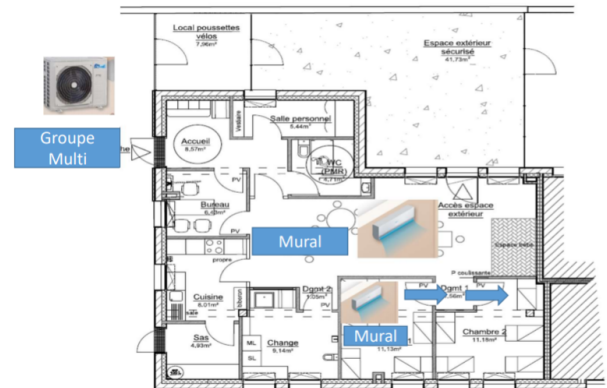

Location et installation de Climatisation

Référence : K044-Airwell Clim

Etat : Neuf

Prix : sur devis Fiche générée le 04-04-2025

Description

Nous proposons l'installation et la location de climatisation dans vos crèches et micro-crèches.

Afin de bénéficier de cette offre de location nous vous demandons de nous faire suite les documents :

- Vos 3 derniers bilans
- Votre Kbis
- •

Une études va être réalisé par notre partenaire financier, nous reviendrons vers vous dans les meilleurs délais.

Plusieurs solutions pour équiper vos structures :

Solution Mural :

Fourniture et pose d'une unité Mural dans espace d'activité

- Soit en condensation à air (Froid – Chaud thermodynamique) installation en extérieur avec autorisation
- Soit en condensation à eau (Froid seul) installation en intérieur (faux plafond cuisine par exemple)
- Télécommande infrarouge.

Solution Cassette :

Fourniture et pose d'une unité Cassette 4 voies dans espace d'activité

- Soit en condensation à air (Froid – Chaud thermodynamique) installation en extérieur avec autorisation
- Soit en condensation à eau (Froid seul) installation en intérieur (faux plafond cuisine par exemple)
- Télécommande filaire.