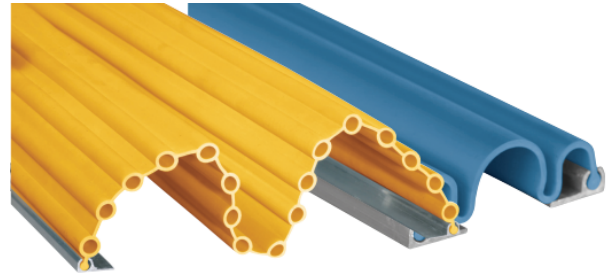

## Kit d'Anti-pince doigts pour porte à ouverture de 180°

Référence : K037-606037

Etat : Neuf

Prix : à partir de **297,60 € TTC**

Fiche générée le 04-04-2025

### Déclinaisons

- Noir
- Beige
- Blanc
- Bleu
- Gris