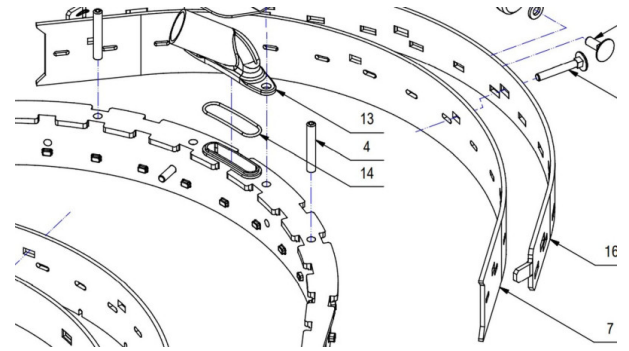

## Listel caoutchouc arriere

Référence : 141958

Etat : Neuf

Prix : à partir de **10,50 € TTC**

Fiche générée le 24-11-2024

## Description

Listel caoutchouc arriere standard 33 shore pour Vispa 35B/E Plus , Listel caoutchouc arriere standard 33 shore pour Vispa 35B/E Plus , Listel caoutchouc arriere standard 33 shore pour Vispa 35B/E Plus , Listel caoutchouc arriere standard 33 shore pour Vispa 35B/E Plus , Listel caoutchouc arriere standard 33 shore pour Vispa 35B/E Plus , Listel caoutchouc arriere standard 33 shore pour Vispa 35B/E Plus , Listel caoutchouc arriere standard 33 shore pour Vispa 35B/E Plus , Listel caoutchouc arriere standard 33 shore pour Vispa 35B/E Plus