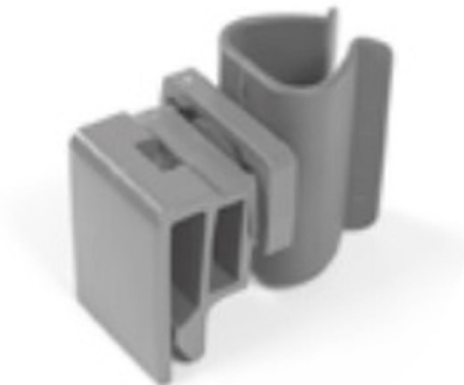

## Porte manche complet gris

Référence : 180516

Etat : Neuf

Prix : à partir de **3,00 € TTC**

Fiche générée le 23-11-2024

### Description

Porte manche complet gris pour chariot Brix E200072BRIX ICA , Porte manche complet gris pour chariot Brix E200072BRIX ICA , Porte manche complet gris pour chariot Brix E200072BRIX ICA , Porte manche complet gris pour chariot Brix E200072BRIX ICA , Porte manche complet gris pour chariot Brix E200072BRIX ICA , Porte manche complet gris pour chariot Brix E200072BRIX ICA , Porte manche complet gris pour chariot Brix E200072BRIX ICA