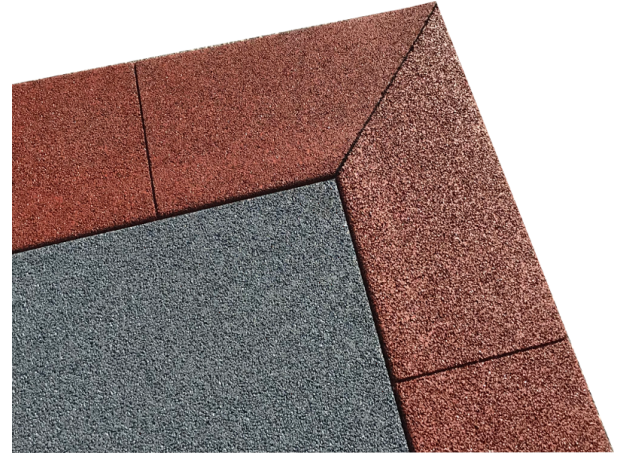

Lot de 2 profilés d'angles Extérieur avec Colle

Référence : K040- lot de 2 Profilé d'angles + colle

Etat : Neuf

Prix : à partir de **87,00 € TTC**

Fiche générée le 04-04-2025

Déclinaisons

- Vert
- Gris
- Noir
- Rouge
- Marron

Présentation

Pour un parfait rendu des surfaces à protéger les enfants, les **protections d'angle Hexadalle** sont composées de granulats de caoutchouc .

Description

La protections d'angle Hexadalle est une protection qui peut être installée sur tout support .

Elle peut être installée en extérieur, elle résiste parfaitement aux intempéries grâce au revêtement en PVC qui protège la mousse.

Pour la pose, nous vous conseillons de procéder à un double encollage à l'aide de colle polyuréthane.

Dimension :

Epaisseur : 10 mm environ

Longueur : 1m17 - Largeur : 70 mm.

Poids : 2,3 kg environ

Couleur : Rouge, Vert, Noir, Gris, Chocolat

* Photo non contractuelle.