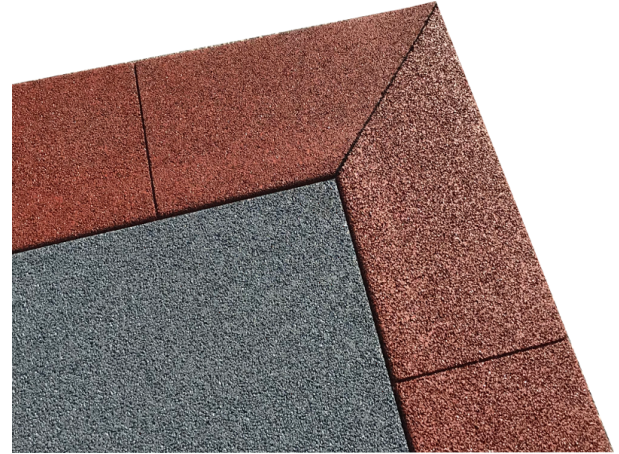

### Déclinaisons

- Vert
- Gris
- Noir
- Rouge
- Marron

### Présentation

Pour un parfait rendu des surfaces à protéger les enfants, les **protections d'angle Hexadalle** sont composées de granulats de caoutchouc .

### Description

**La protections d'angle Hexadalle** est une protection qui peut être installée sur tout support .

Elle peut être installée en extérieur, elle résiste parfaitement aux intempéries grâce au revêtement en PVC qui protège la mousse.

#### Dimension :

Epaisseur : 10 mm environ

Longueur : 1m7 - Largeur : 70 mm.

Poids : 2,3 kg environ

Couleur : Rouge, Vert, Noir, Gris, Chocolat

\* Photo non contractuelle.