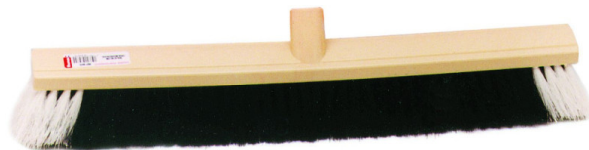

SAS Kalaokids
2 Rue de la Gare
67670 MOMMENHEIM
www.equipe-ta-creche.com

Balai industrie Pro 60cm

Référence : 50137

Etat : Neuf

Prix : à partir de **10,50 € TTC**

Fiche générée le 24-11-2024

Description

Balai industrie Pro 60cm avec douille a vis inclinee gamme perf. manche 472069 , Balai industrie Pro 60cm avec douille a vis inclinee gamme perf. manche 472069 , Balai industrie Pro 60cm avec douille a vis inclinee gamme perf. manche 472069 , Balai industrie Pro 60cm avec douille a vis inclinee gamme perf. manche 472069 , Balai industrie Pro 60cm avec douille a vis inclinee gamme perf. manche 472069 , Balai industrie Pro 60cm avec douille a vis inclinee gamme perf. manche 472069 , Balai industrie Pro 60cm avec douille a vis inclinee gamme perf. manche 472069