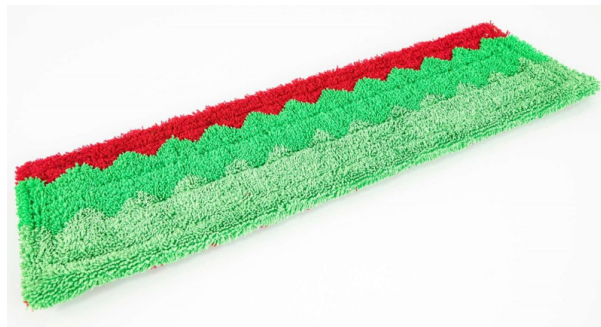

## Bandeau tricomposition velcro

Référence : 886017

Etat : Neuf

Prix : à partir de **19,50 € TTC**

Fiche générée le 24-11-2024

### Description

Bandeau tricomposition velcro 14 x 48 cm , Bandeau tricomposition velcro 14 x 48 cm , Bandeau tricomposition velcro 14 x 48 cm , Bandeau tricomposition velcro 14 x 48 cm , Bandeau tricomposition velcro 14 x 48 cm , Bandeau tricomposition velcro 14 x 48 cm , Bandeau tricomposition velcro 14 x 48 cm