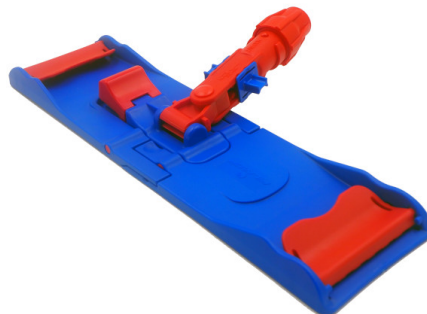

## DME SUPPORT SPEEDY LEGER BLEU

Référence : 910590

Etat : Neuf

Prix : à partir de **30,00 € TTC**

Fiche générée le 25-11-2024

### Description

DME SUPPORT SPEEDY LEGER BLEU 40X11CM AVEC SYSTEME LOCK lock , DME SUPPORT SPEEDY LEGER BLEU 40X11CM AVEC SYSTEME LOCK lock , DME SUPPORT SPEEDY LEGER BLEU 40X11CM AVEC SYSTEME LOCK lock , DME SUPPORT SPEEDY LEGER BLEU 40X11CM AVEC SYSTEME LOCK lock , DME SUPPORT SPEEDY LEGER BLEU 40X11CM AVEC SYSTEME LOCK lock , DME SUPPORT SPEEDY LEGER BLEU 40X11CM AVEC SYSTEME LOCK lock , DME SUPPORT SPEEDY LEGER BLEU 40X11CM AVEC SYSTEME LOCK lock , DME SUPPORT SPEEDY LEGER BLEU 40X11CM AVEC SYSTEME LOCK lock , DME SUPPORT SPEEDY LEGER BLEU 40X11CM AVEC SYSTEME LOCK lock , DME SUPPORT SPEEDY LEGER BLEU 40X11CM AVEC SYSTEME LOCK lock