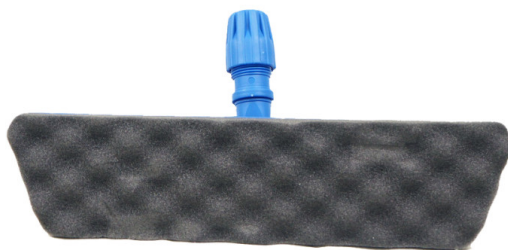

SAS Kalaokids
2 Rue de la Gare
67670 MOMMENHEIM
www.equipe-ta-creche.com

Balai trapeze 40cm

Référence : 91198

Etat : Neuf

Prix : à partir de **12,00 € TTC**

Fiche générée le 24-11-2024

Description

Balai trapeze 40cm semelle mousse , Balai trapeze 40cm semelle mousse , Balai trapeze 40cm semelle mousse , Balai trapeze 40cm semelle mousse , Balai trapeze 40cm semelle mousse , Balai trapeze 40cm semelle mousse , Balai trapeze 40cm semelle mousse