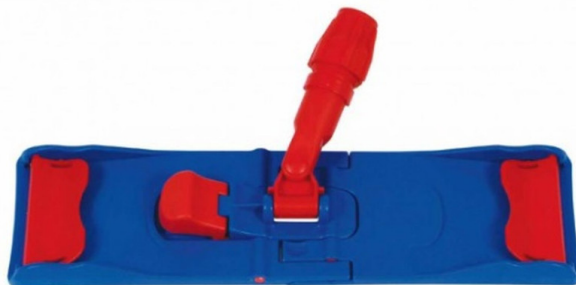

DME SUPPORT SPEEDY 40X11CM

Référence : 91594

Etat : Neuf

Prix : à partir de **24,00 € TTC**

Fiche générée le 24-11-2024

Description

DME SUPPORT SPEEDY 40X11CM LEGER , DME SUPPORT SPEEDY 40X11CM LEGER , DME SUPPORT SPEEDY 40X11CM LEGER , DME SUPPORT SPEEDY 40X11CM LEGER , DME SUPPORT SPEEDY 40X11CM LEGER , DME SUPPORT SPEEDY 40X11CM LEGER , DME SUPPORT SPEEDY 40X11CM LEGER , DME SUPPORT SPEEDY 40X11CM LEGER