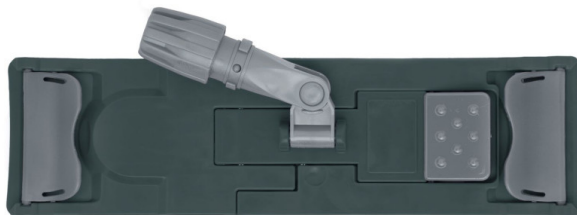

SAS Kalaokids
2 Rue de la Gare
67670 MOMMENHEIM
www.equipe-ta-creche.com

Support 40cm ABS 827 a pedales

Référence : 950117

Etat : Neuf

Prix : à partir de **10,50 € TTC**

Fiche générée le 24-11-2024

Description

Support 40cm ABS 827 a pedales pour frange a languettes , Support 40cm ABS 827 a pedales pour frange a languettes , Support 40cm ABS 827 a pedales pour frange a languettes , Support 40cm ABS 827 a pedales pour frange a languettes , Support 40cm ABS 827 a pedales pour frange a languettes , Support 40cm ABS 827 a pedales pour frange a languettes , Support 40cm ABS 827 a pedales pour frange a languettes