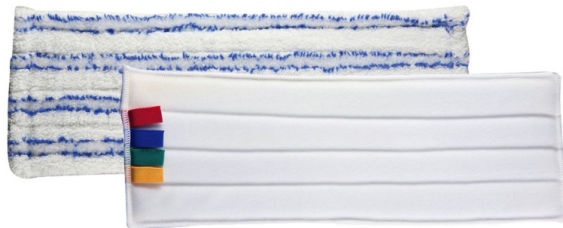

SAS Kalaokids
2 Rue de la Gare
67670 MOMMENHEIM
www.equipe-ta-creche.com

Frange microfibre 40cm velcro

Référence : 950148

Etat : Neuf

Prix : à partir de **4,50 € TTC**

Fiche générée le 23-11-2024

Description

Frangé microfibre 40cm velcro soft rayé bleu/blanc , Frangé microfibre 40cm velcro soft rayé bleu/blanc , Frangé microfibre 40cm velcro soft rayé bleu/blanc , Frangé microfibre 40cm velcro soft rayé bleu/blanc , Frangé microfibre 40cm velcro soft rayé bleu/blanc , Frangé microfibre 40cm velcro soft rayé bleu/blanc , Frangé microfibre 40cm velcro soft rayé bleu/blanc