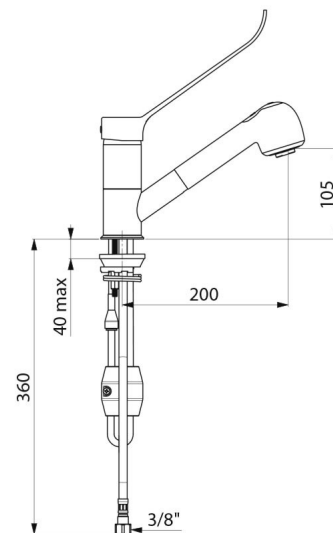

AVANTAGES

Débit restreint de l'EC en cas de coupure d'EF

Hygiène : flexible transparent à intérieur lisse

Levier Hygiène pour commande sans contact manuel

Confort : mitigeur à douchette extractible 2 jets