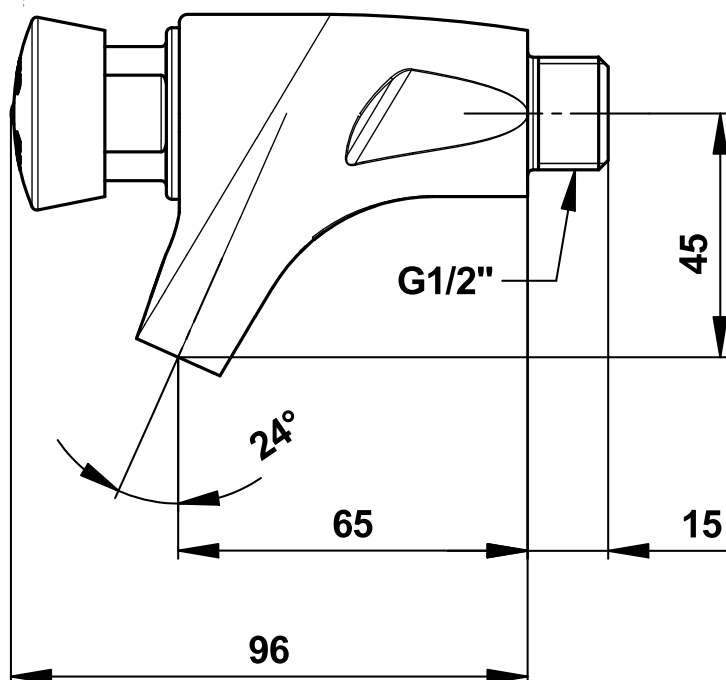

Gamme : PRESTO 504

Réf : 63000 - Robinet simple temporisé pour lavabo mural, 3l/min, 15sec, eau froide

> Pression d'utilisation recommandée :

- 1 à 5 bars

> Débit :

- 3 l/min à 3 bars - Réglage 4 positions
- Dispositif anti-coup de bélier

> Durée d'écoulement :

- 15 secondes $\pm$ 5 secondes

> Alimentation hydraulique :

- Mâle G 1/2" (15x21) en eau froide

> Matières et finitions:

- Corps en laiton chromé

> Résistance thermique :

- Ce robinet résiste à une température de 75°C durant 30 minutes dans le cadre de chocs thermiques

> Sécurité :

- Tête interchangeable et bouton non tournant évitant tout risque d'usure prématurée
- Repère par point de couleur inusable et indémontable

> Livré avec :

- Notice de pose

> Normes / Agréments :

- Classe acoustique II
- Corps en laiton chromé conforme aux normes NF EN1982 / NF EN12164 / NF EN12165
- Traitement de surface Nickel-Chrome selon NF EN12540
- Résistance au brouillard salin neutre (NSS) : 200 h selon NF ISO 9227