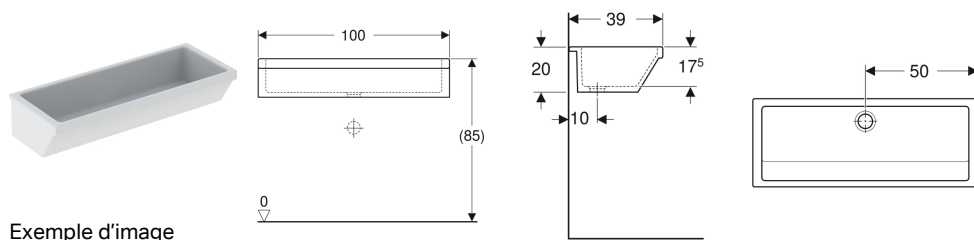

Lavabo collectif Geberit Publica

Exemple d'image

Utilisation

- Pour robinetteries murales
- Pour écoles et autres établissements de formation
- Pour l'industrie et le commerce

- Pour montage individuel et montage en série

Caractéristiques techniques

Matériau | Grès

Contenu de la livraison

- Lavabo collectif

A commander en supplément

- Jeu d'équerres de montage Geberit Publica pour lavabo collectif
- Habillage intermédiaire Geberit Publica pour lavabos collectifs en rangée sans dossier

N° de réf.	Couleur / surface	Trou de robinetterie	Trop-plein	B	H	T
00762000000	blanc	Sans	Sans	100 cm	20 cm	39 cm