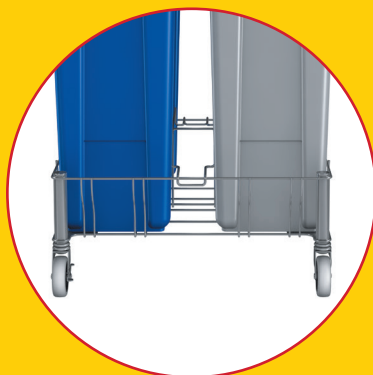

TRANSPORTROLLER AUS EDELSTAHL

Leicht zu reinigen. Rosten oder splintern nicht.

FÜR ENGSTE RAUMVERHÄLTNISSE

Der Slim Jim® Abfallbehälter mit Lüftungskanälen wird in den USA aus hochwertigem Material hergestellt und verfügt über ein schlankes, geschütztes Design, das Platz auf engstem Raum findet und eine lange Lebensdauer in rauen, gewerblichen Umgebungen gewährleistet.