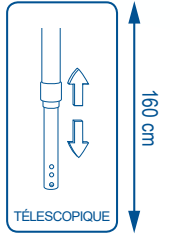

Telescopic Handle

- 100 741
- 100 742
- 100 743
- 100 744
- 100 896

CARACTÉRISTIQUES TECHNIQUES

Plastique et
Aluminium

Description : Manche télescopique universel

Conditionnement : Cartons de 10 Telescopic handle

Construction : Plastique et aluminium haute densité

Compléments : Globe antidérapant
Bague de calage