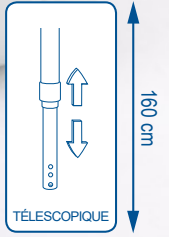

PROTOCOLE

Industries de pointe

Blocs opératoires / Services de réanimation

Services de santé

Maisons de retraite

Collectivités

Hôtels

Restaurants

Cafés

Entreprises de propreté

Industries

1

Régler la longueur du manche selon votre taille et son utilisation

2

Ajouter soit un plateau soit un flexible au bout du manche télescopique

3

Dépoussiérer les coins supérieurs d'une pièce avec une housse microfibre

Ergodust - housse microfibre de dépoussiérage à usage long

Utiliser l'Ergoflex associé au Telescopic Handle pour limiter les troubles musculo-squelettiques (TMS)

4

Nettoyer une surface haute verticale avec une mop microfibre

Mop V200 - mop microfibre pour les surfaces lisses (Inox, vitres, miroirs)