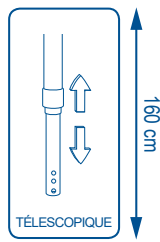

Telescopic Handle