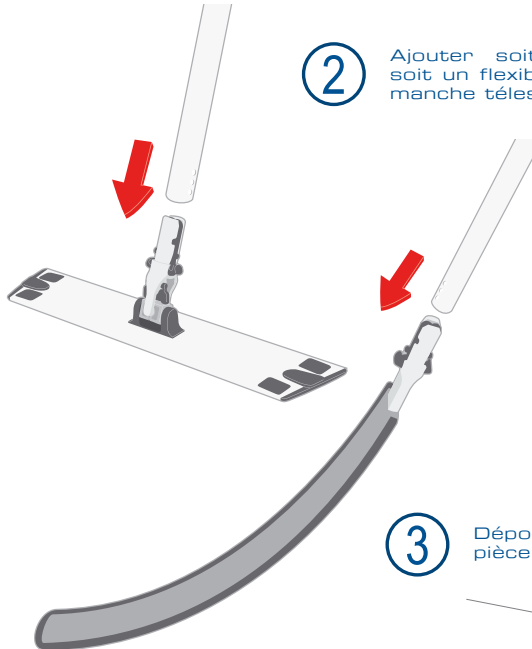

Cafés

Entreprises de propreté

Industries

1

Régler la longueur du manche selon votre taille et son utilisation

2

Ajouter soit un plateau soit un flexible au bout du manche télescopique

3

Dépoussiérer les coins supérieurs d'une pièce avec une housse microfibre

Ergodust - housse microfibre de dépoussiérage à usage long

Utiliser l'Ergoflex associé au Telescopic Handle pour limiter les troubles musculo-squelettiques (TMS)