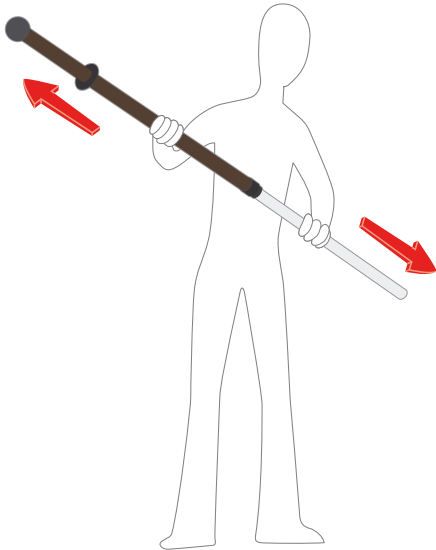

Oui, il est antidérapant !

Lors des nettoyages de murs ou plafonds, l'objectif étant de laver la surface et pas vos avant-bras, ce *Telescopic Handle* possède une bague anti-coulure qui vous permettra de caler votre main pour alléger davantage votre travail. Pour plus d'ergonomie encore, vous pourrez adapter la taille du manche pour le rendre plus long lorsqu'il s'agit de faciliter le passage sous le mobilier ou la glisse de la mop au sol. À contrario, on pourra le rendre plus court pour appliquer plus de force et avoir le plateau près de soi sur les zones plus encrassées.

Cafés

Entreprises de propreté

Industries

1

Régler la longueur du manche selon votre taille et son utilisation

2

Ajouter soit un plateau soit un flexible au bout du manche télescopique

3

Dépoussiérer les coins supérieurs d'une pièce avec une housse microfibre

Ergodust - housse microfibre de dépoussiérage à usage long

Utiliser l'Ergoflex associé au Telescopic Handle pour limiter les troubles musculo-squelettiques (TMS)