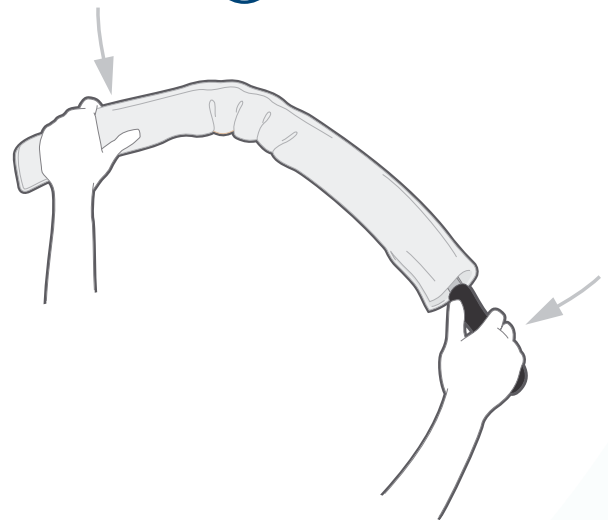

L'Ergodust et l'Ergoflex, une fois réunis n'ont besoin de personne d'autre pour travailler. Ils n'ont même pas besoin d'eau car ils font le job à sec par force électrostatique attirant la poussière partout où elle se cache. Si à eux deux ils sont parfois trop courts, ils peuvent facilement faire appel au *Mini manche télescopique* ou au *manche télescopique* de 1,60 m que DECITEX leur a développé. Ainsi, ils peuvent travailler à des hauteurs impressionnantes sans avoir le vertige (et vous non plus d'ailleurs).

Restaurants

Cafés

Entreprises de propreté

Industries

1

Enfiler la housse microfibre de dépoussiérage à usage long sur le manche flexible

2

Ajuster la courbure du manche flexible selon vos besoins

3

Nettoyer les zones les plus hautes et les plus difficiles d'accès avec facilité

Utiliser l'Ergoflex associé au Mini Telescopic Handle pour limiter les troubles musculo-squelettiques (TMS)