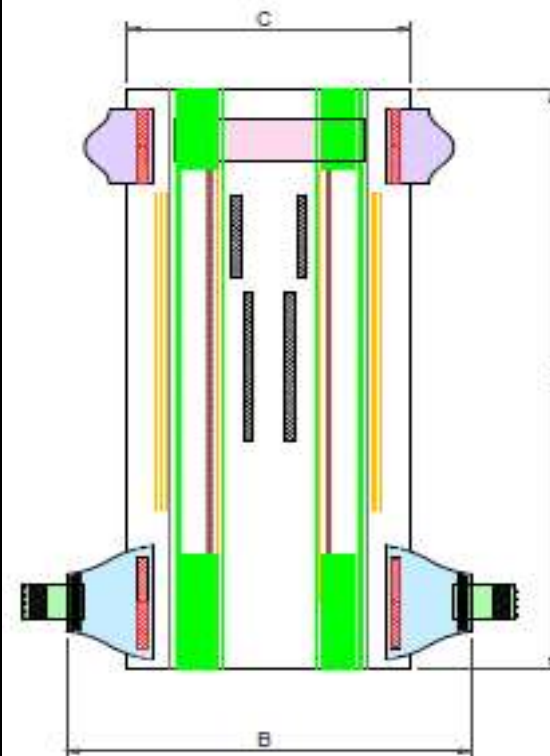

Spécification du Produit

Magics Easysoft Mini 60pcs

Client: TBC

Marque: Magics Easysoft

Référence: B0101391

Taille no 2: 4-8kg

Date: 25.06.2020

Créé par: Anne-Sophie De Bondt

Caractéristiques du produit

Dimensions (mm) +/-5%	
AxBxC	400x300x200
Poids (g) +/-10%	20
Retention Siblié (g)	195

Données logistiques

Pièces/sachet	60
Sachets/carton	6
Cartons/niveau	6
Cartons/palette	30
niveaux/ palette	5
Palette (mm)	120x80x230
Type de palette	EUR
Dimensions Carton (mm) (long x larg x haut)	380x380x430
EAN Sachet	8595611624353
EAn Carton	8595611624360

255075

Caracteristiques Matières Premières

Enveloppe extérieure	PE laminé, PE+Nontissé, respirable, imprimé
Voile de surface	Nontissé Spunbond, blanc
Corps	Spun Meltblown Spun hydrophile, blanc
Barrières	Spun Meltblown Spun hydrophobe, blanc
Super absorbant	Polymère absorbant à haute perméabilité
Cellulose	100% fibres cellulosiques
Voile d'acquisition	Highloft, blanc
Oreilles élastiques	Nontissé-Elastomère-complexe Nontissé
Attaches	Crochets-Composition PE, blanc
Oreilles frontales	S phobic, blanches
Bande frontale	imprimé
Colle	Hotmelt/Construction glue
Sachets	Polyéthylène basse densité, imprimé
Cartons	Carton brun imprimé
Indicateur	Oui
Découpe Ombilicale	No
Remarques	
CSU*	Consumer Sales Unit

F3 001 01