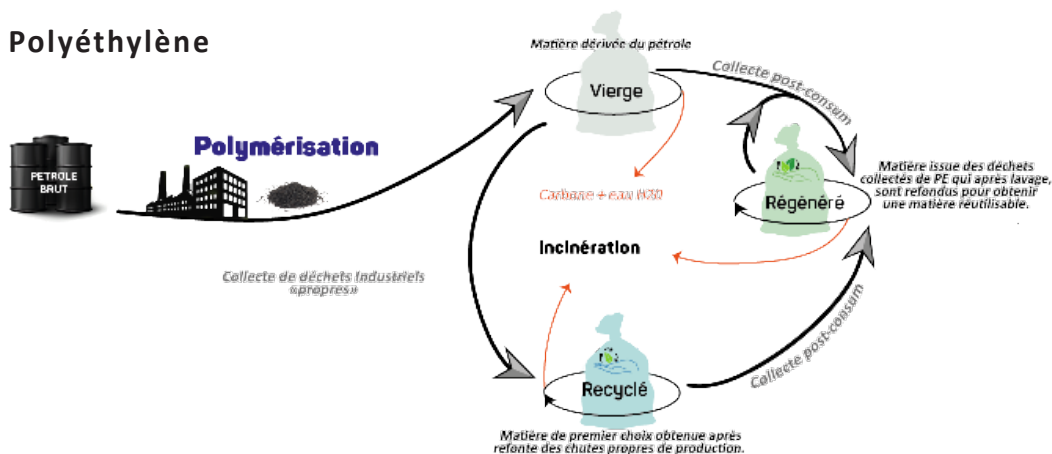

BD050NR217

FICHE TECHNIQUE

50 BD RENF noir

Cycle de vie du Polyéthylène

! Le polyéthylène ne dégage pas de vapeurs toxiques pendant l'incinération.

Descriptif

Type litrage	50	
Matière	PE BD RECYCLE	
Couleur	NOIR	
Type de soudure	SOUDURE DROITE	
Lien	AVEC LIEN DANS LE SOUFFLET	
Dimensions du sac	680 x 750 mm	
Epaisseur en µ / Poids unitaire	35 µ ± 5%	32,84 gr ± 5%
Code douanier	3923210000	

Conditionnement

25 sacs par rouleau

200 sacs par carton
8 rouleaux par carton

Poids carton brut : 6,97kg ± 8%

Dimensions carton : 39,5 x 30 x 11,5 cm

EAN 13 : 3221170003869

96 cartons par palette
8 COUCHES x 12 CC