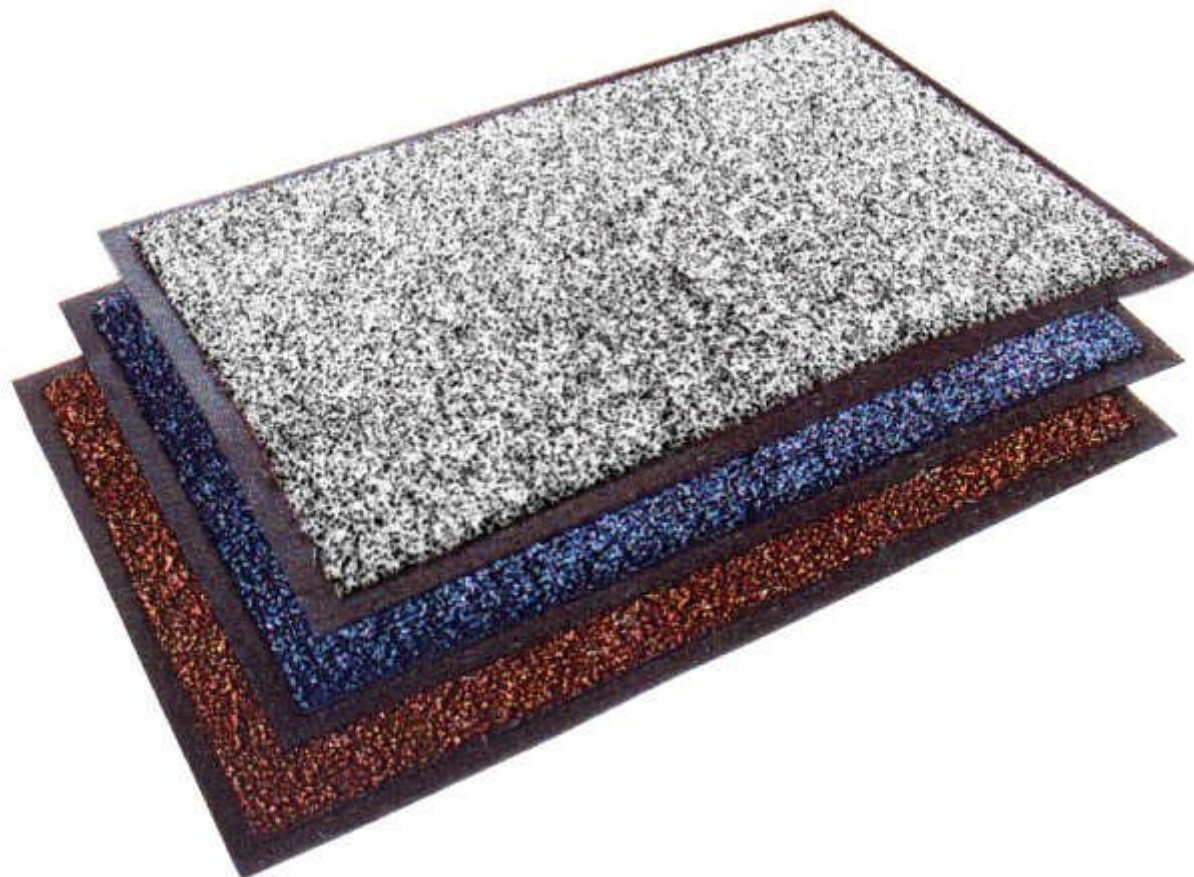

Contract Master
tapis d'accueil

Schmidt Industries

barrière de propreté efficace pour retenir poussière et humidité • pour une protection optimale des sols • spécialement conçu pour tous les espaces à trafic intense • antidérapant • robuste • haute résistance grâce aux fibres renforcées • teuftée 532" • design multicolore • partie supérieure : 100% Polypropylène (thermofixation) • partie inférieure : Lutradur Fullflex® PVC • poids revêtement 850 gm² • poids total 3.750 gm² • épaisseur totale +/- 8 mm • bonne qualité absorbante • d'autres teintes et tailles sont également disponibles sur consultation

Taille	Couleur	Réf.
90 x 150 cm	bleu noir	47633
60x90cm	bleu noir	47632
60x90cm	brun noir	47624
90 x 150 cm	brun noir	47625
90 x 150 cm	blanc noir	47629
120 x 240 cm	bleu noir	47634
120 x 240 cm	brun noir	47626
120 x 240 cm	blanc noir	47630