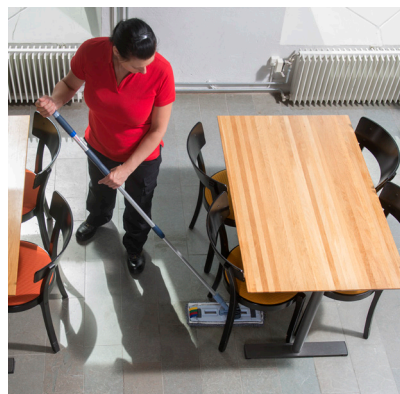

UltraSpeed Pro

Starterkit Compact

Description produit

UltraSpeed Pro est un système de nettoyage des sols moderne selon la méthode seau-presse. Quelques soient vos exigences, l'UltraSpeed Pro améliorera vos performances de nettoyage en rendant votre travail plus rapide, plus ergonomique et au final plus économique.

L'UltraSpeed Pro Starterkit Compact est un système simple seau-presse composé d'un seau de rinçage 15l avec code couleur bleu, d'une presse à essorer, d'un support et d'une frange en microfibre MicroPlus.

Le manche est disponible séparément. Nous vous recommandons d'utiliser le manche télescopique de Vileda Professional pour compléter le système.

Il existe également une large gamme de franges pour couvrir tous les besoins de nettoyage.

Application

L'UltraSpeed Pro Starterkit Compact est un système de nettoyage des sols compact et efficace pour l'entretien de petites à moyennes surfaces en méthode simple seau-presse.

Avantages

- ✓ Presse à essorer – facile, rapide et efficace
- ✓ Compact - se range facilement dans les petits espaces
- ✓ MicroPlus microvezelmop - optimale vloerreiniging
- ✓ Frange en microfibres - nettoyage optimal
- ✓ Ergonomique - poids plume, pas besoin de se pencher, évite les TMS
- ✓ Hygiénique - pas de contact entre les mains, l'eau et la frange
- ✓ Utilisation facile - ne nécessite pas de formation
- ✓ Convient pour le nettoyage verticale, le nettoyage des escaliers

Spécifications techniques

- ✓ Composition :
  - Seaux et clips : Polypropylène, acier galvanisé
  - Presse : Polypropylène
  - Support frange : Polypropylène, polyoxyméthylène, polyamide, acier inoxydable
  - Frange MicroPlus : Polyester microfibres, polyamide
- ✓ Dimensions : 37,5 x 28,5 x 43 cm
- ✓ Poids : 2300 gr

n° TSU	Description	Couleur	Format	Pces/emb.	Emb./crt	n° BCU
149090	UltraSpeed Pro Starterkit Compact 15l	bleu/gris	37,5 x 28,5 x 43 cm	1	1	149097
111380	Manche télescopique	aluminium	100-180 cm	1	10	111385