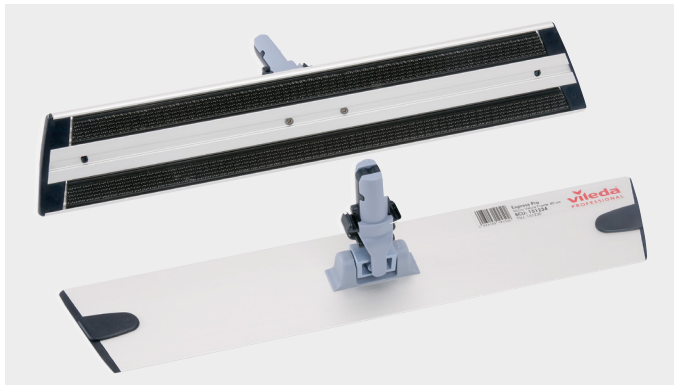

## Support Velcro en aluminium

### Description du produit

Le support Express ProV de Vileda Professional est en aluminium léger, durable et hygiénique pour un usage avec des franges velcros. Il s'utilise avec tous les manches de Vileda Professional y compris le manche SprayPro Inox. Le système de blocage manuel du support permet de l'utiliser également pour le nettoyage des surfaces verticales et les plafonds. Les réglettes se remplacent facilement et sont disponibles séparément.

### Application

Le support Express ProV 40cm s'utilise avec toutes les franges Velcro réutilisables de la gamme Vileda Professional. Le support est fin et en forme trapézoïdale pour faciliter l'accès dans les coins et sous les meubles.

Afin de garantir une ergonomie optimale, l'utilisation du manche télescopique de Vileda Professional est recommandée. Le nettoyage à la verticale est possible par le blocage du support. Le support existe aussi en version 25cm pour une utilisation avec la frange Express Velcro 'intérieur'.