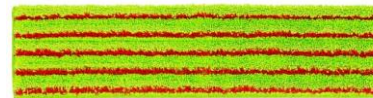

Bandeau Delta light Velcro vert/vert et rouge - 11.5x47 cm

Nom du produit	Bandeau Delta light Velcro vert/vert et rouge 11.5x47 cm
Dimensions	<ul style="list-style-type: none"> • 11,5 cm x 47 cm
Couleurs	<ul style="list-style-type: none"> • Vert foncé, vert clair, rouge
Points forts	<ul style="list-style-type: none"> • Fonction : lavage, récurage et désinfection des sols, murs et plafonds • Convient particulièrement aux sols adhérents : sols thermoplastiques, carrelage. • Dégraissage en profondeur des surfaces • Evite la formation de film chimique
Principaux utilisateurs	<ul style="list-style-type: none"> • Tous secteurs d'activités
Conseil d'utilisation	<ul style="list-style-type: none"> • S'adapte sur les supports Delta 40 cm • S'utilise pré imprégné (125ml = 20m²)
Instruction de lavage	<p>Important!! Ne pas utiliser avec des produits chlorés.</p> <ul style="list-style-type: none"> - Lavage en machine jusqu'à 90°C (température préconisée = 60°C). - Séchage au sèche-linge à température modérée. - Résiste jusqu'à 400 lavages <p><i>(en conditions réelles d'utilisation et en application du protocole de lavage en blanchisserie)</i></p>

Caractéristiques techniques :

Composition	<p>Bandeau tri-composition</p> <ul style="list-style-type: none"> 63% polyester 29% polypropylène 8% polyamide
Poids	63 g
Poids au m ²	540g/m ²
Epaisseur	8 mm
Taux d'absorption	240 %
Conditionnement	<p>En vrac</p> <ul style="list-style-type: none"> 100 unités par carton 2 700 unités par palette (27 cartons)