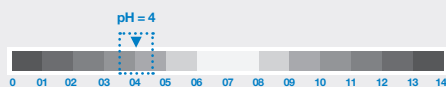

Aspect : liquide limpide incolore

Parfum : frais et mentholé

Produit certifié ECOLABEL EUROPÉEN

EU Ecolabel : FR/020/020

L'Ecolabel européen délivré par l'AFNOR est un label d'excellence environnementale qui est attribué aux produits et services respectant des normes environnementales rigoureuses tout au long de leur cycle de vie : de l'extraction des matières premières, à la production, la distribution et l'élimination.

COMPOSITION

Biosurfactants
Parfum

Les agents de surface sont d'origine biotechnologique et végétale.

CONDITIONNEMENTS DISPONIBLES

6 x 750 ml : réf. 302005

4 x 5 L : réf. 302006

1 x 30 L : réf. 302007

1 x 200 L : réf. 302008

1 x 1000 L : réf. 302009

Bidons de 5 L livrés avec robinet verseur.

PRODUITS COMPLÉMENTAIRES

MULTIWAY : Nettoyant dégraissant multi-usages

CLEANWAY : Nettoyant dégraissant de surfaces

SANIWAY : Nettoyant détartrant sanitaires

Pour plus d'informations, consulter la fiche de sécurité.